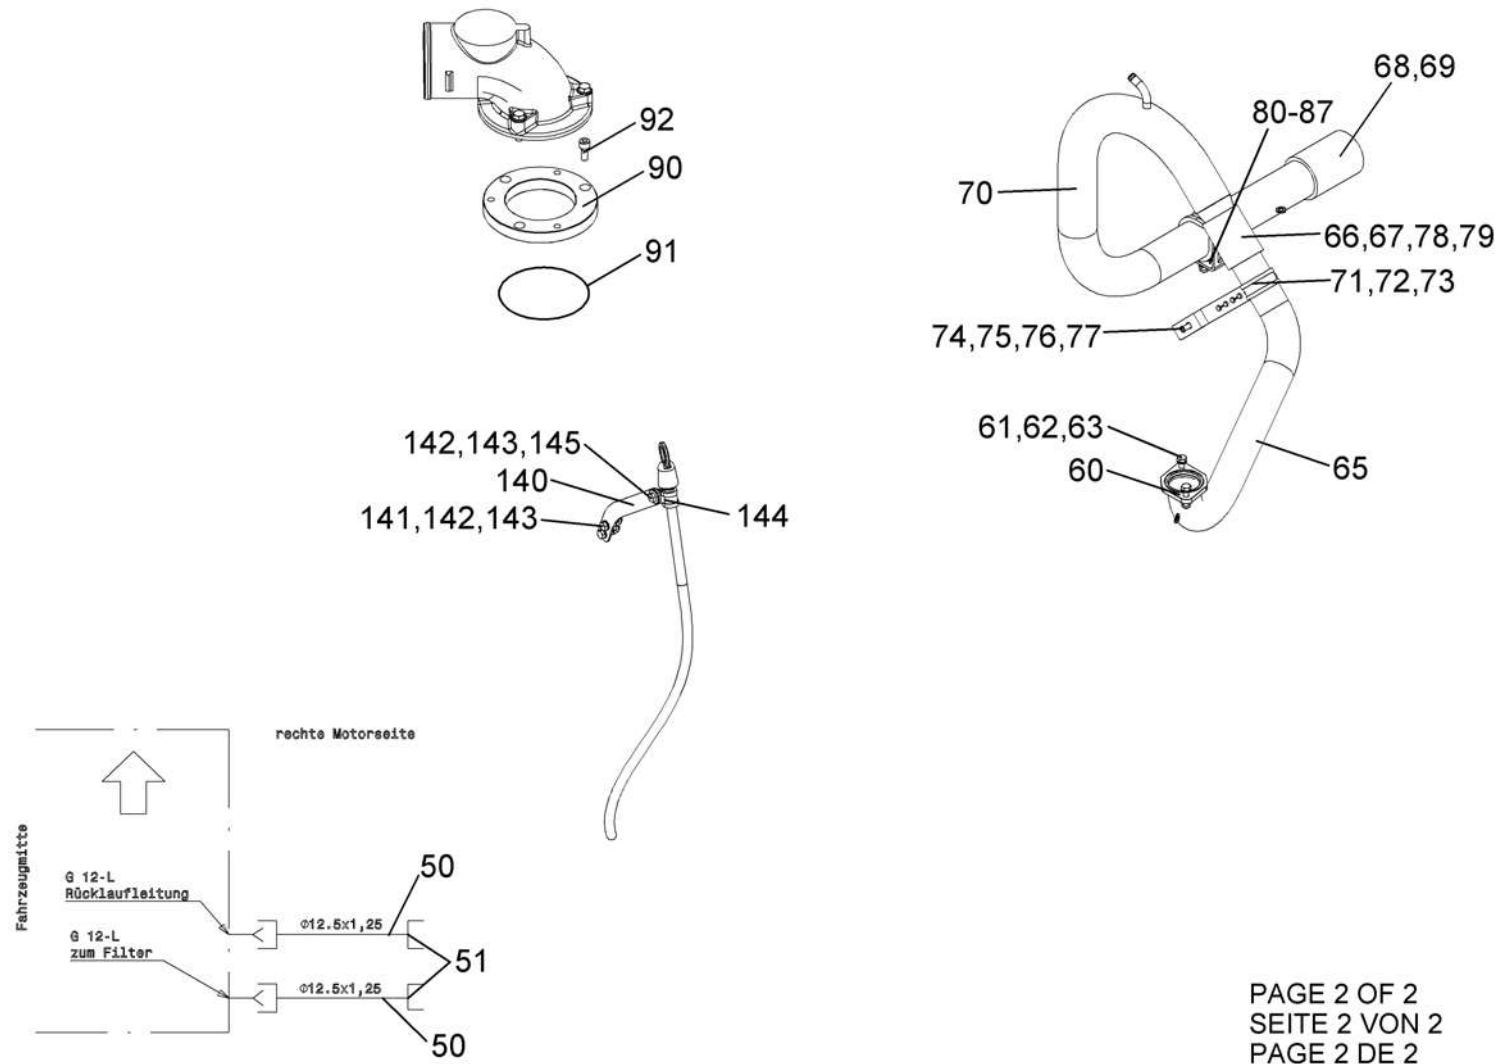

DRIVE UNIT ASSY
ANTRIEBSAGGREGAT KPL
GROUPE D'ENTRAINEMENT CPL

from No / up to No
WFN4RUF###2031101
WFN4RUF###2031149

Figure
Bild 99707786283
Figure

TADANO
0714-01

PAGE 1 OF 2
SEITE 1 VON 2
PAGE 1 DE 2

DRIVE UNIT ASSY
 ANTRIEBSAGGREGAT KPL
 GROUPE D'ENTRAINEMENT CPL

from No / up to No
 WFN4RUF###2031101
 WFN4RUF###2031149

Figure
 Bild 99707786283
 Figure

TADANO
 0714-01

PAGE 2 OF 2
 SEITE 2 VON 2
 PAGE 2 DE 2